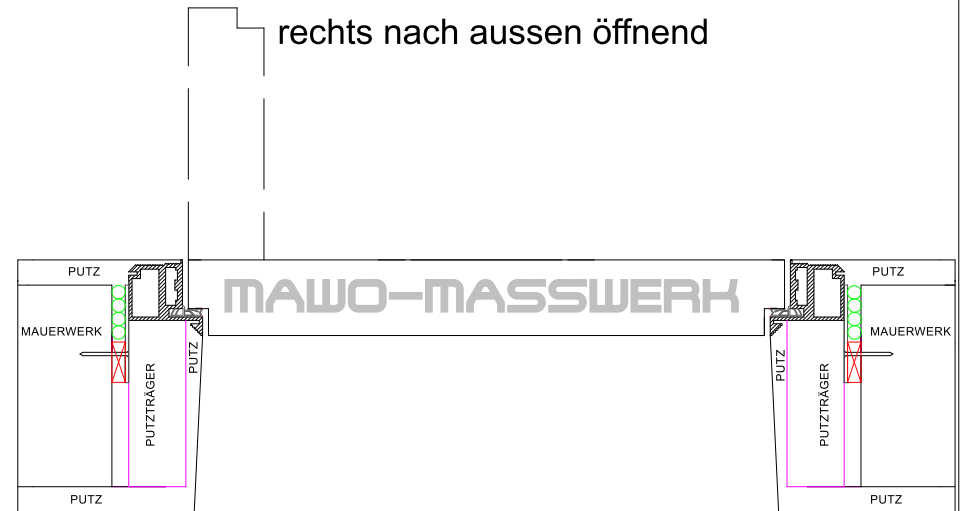

# MINIMA-LINE Massgefertigt !

Die Laibung muss 5mm  
öffnend gerichtet werden!  
Putzträger und Laibungs-  
beplankung Bauseits!

links in die Laibung öffnend

rechts nach aussen öffnend

rechts in die Laibung öffnend

links nach aussen öffnend

LEGENDE:  
Grün = 2K-Zargenschaum  
Rot = Injektionsmörtel  
Magenta = Putzträger

**MAWO-MASSWERK**  
+43(0)0316-24 44 16  
info@mawo-masswerk.at