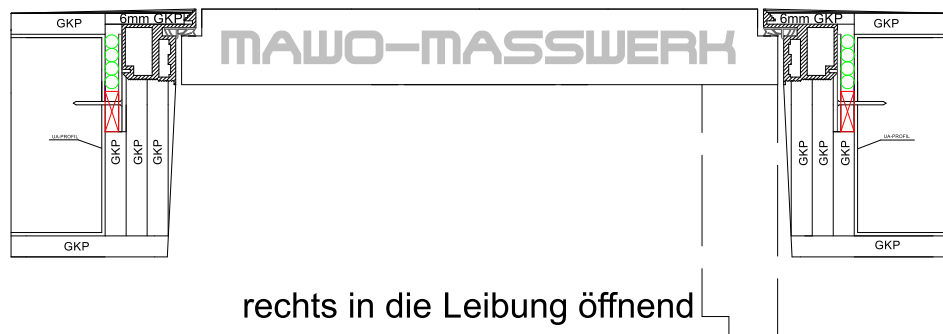

# MINIMA-LINE Massgefertigt !

Die Laibung muss 5mm  
öffnend gerichtet werden!  
Putzträger und Laibungs-  
beplankung Bauseits!

links in die Laibung öffnend

rechts nach aussen öffnend

rechts in die Laibung öffnend

links nach aussen öffnend

LEGENDE:  
Grün = 2K-Zargenschaum  
Rot = Injektionsmörtel  
Magenta = Putzträger

**MAWO-MASSWERK**  
+43(0)0316-24 44 16  
info@mawo-masswerk.at