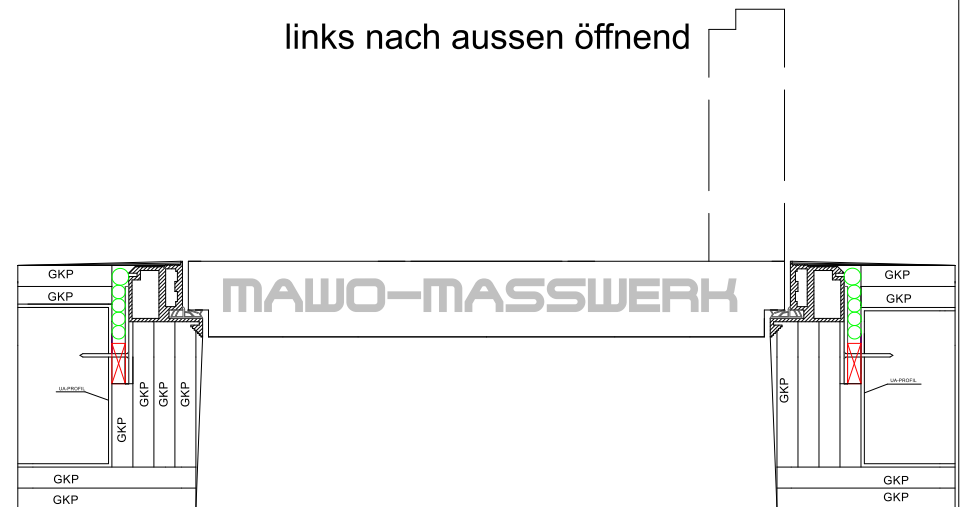

# MINIMA-LINE Massgefertigt !

Die Laibung muss 5mm  
öffnend gerichtet werden!  
Putzträger und Laibungs-  
beplankung Bauseits!

links in die Laibung öffnend

rechts nach aussen öffnend

rechts in die Laibung öffnend

links nach aussen öffnend

LEGENDE:  
Grün = 2K-Zargenschaum  
Rot = Injektionsmörtel  
Magenta = Putzträger

**MAWO-MASSWERK**  
+43(0)0316-24 44 16  
info@mawo-masswerk.at