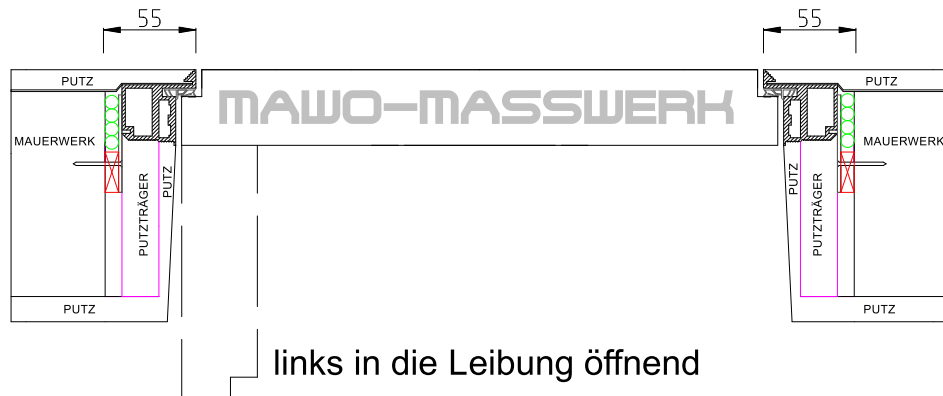

# MINIMA-LINE Massgefertigt !

Die Laibung muss 5mm  
öffnend gerichtet werden!  
Putzträger und Laibungs-  
beplankung Bauseits!

links in die Laibung öffnend

rechts nach aussen öffnend

rechts in die Laibung öffnend

links nach aussen öffnend

LEGENDE:  
Grün = 2K-Zargenschaum  
Rot = Injektionsmörtel  
Magenta = Putzträger

**MAWO-MASSWERK**  
+43(0)0316-24 44 16  
info@mawo-masswerk.at